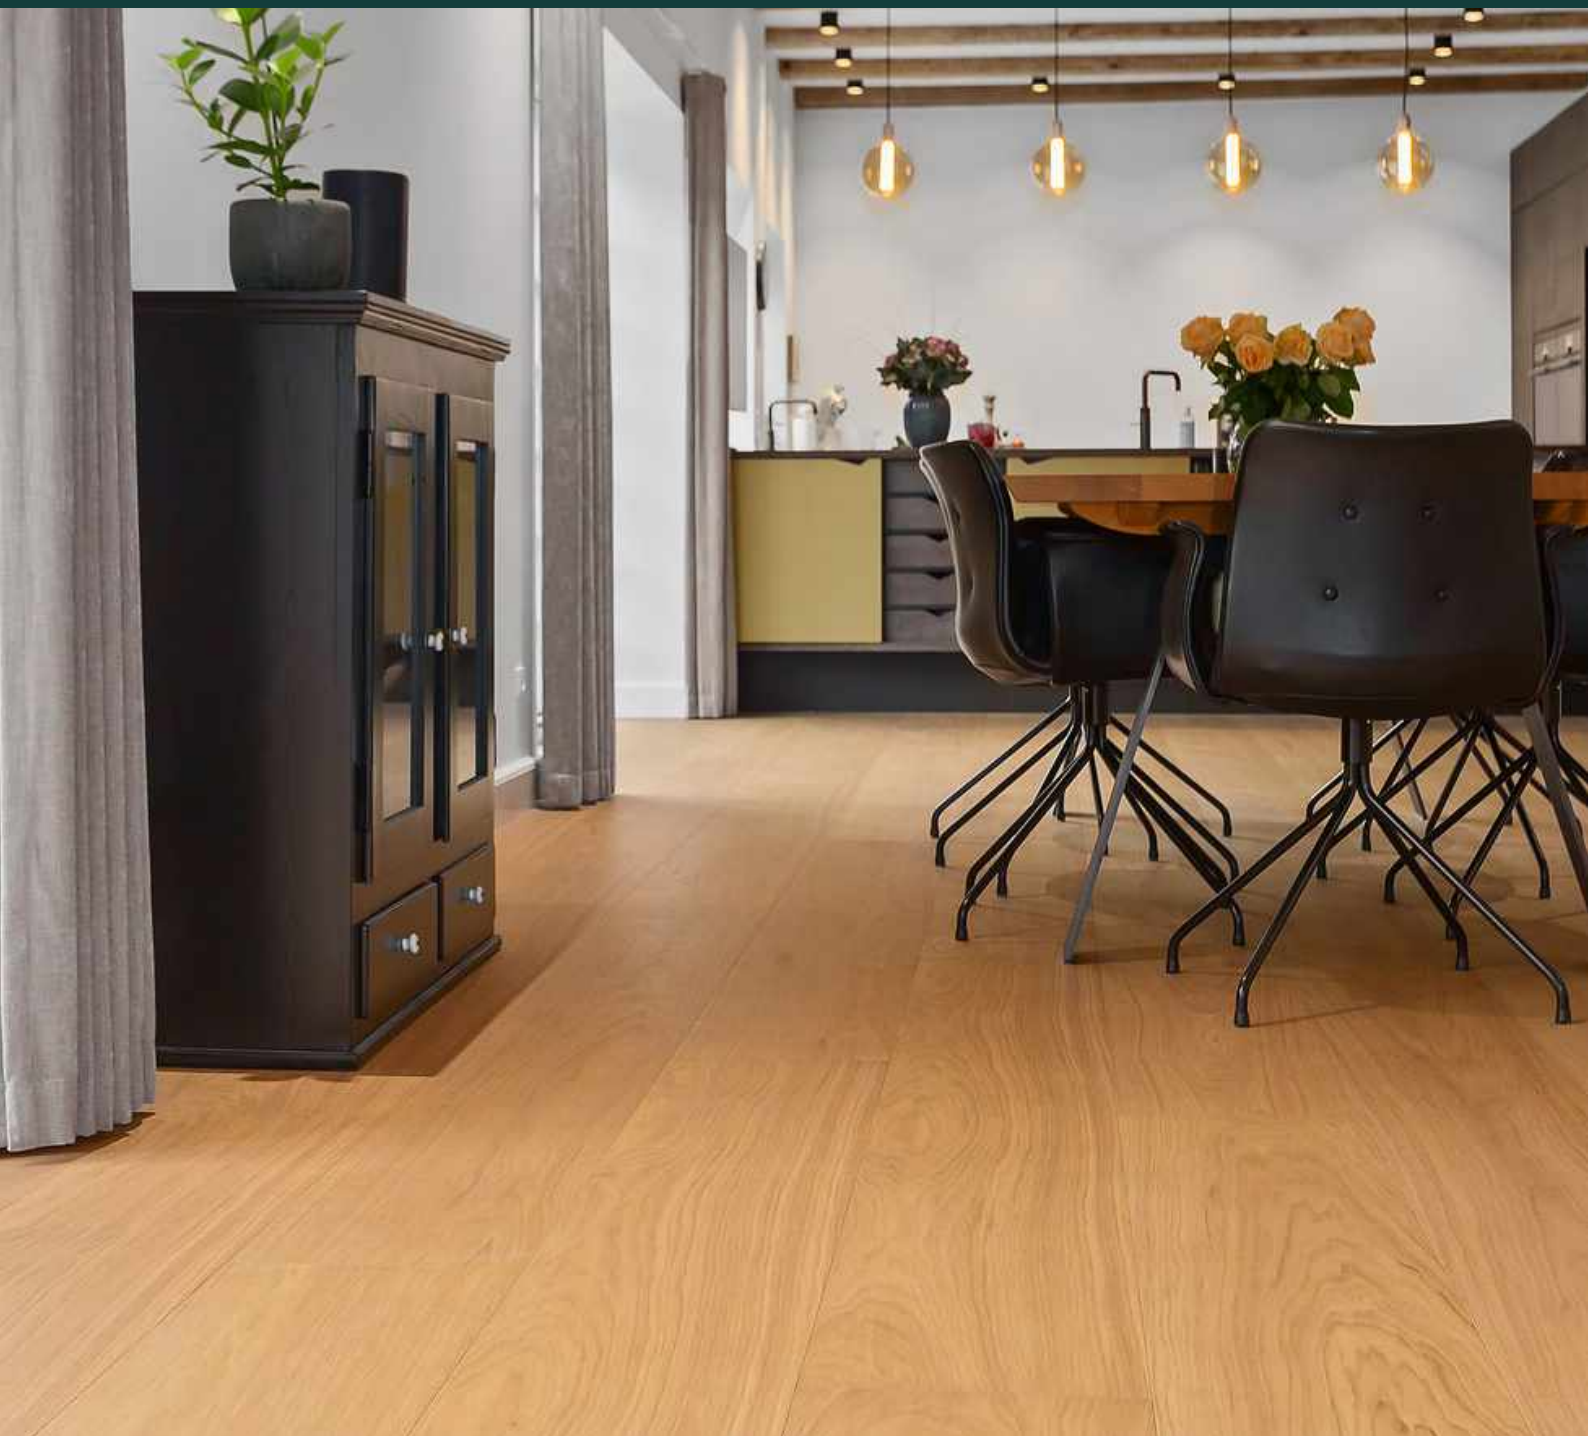

Wiking Gulve Prislister

Prislisten er gældende pr. 12.04.2021

WIKING GULVE

DANSK EG SELECT

Select er lys ensartet og stilfuld, med let knastspil

DB-nr.		Dimension mm	Vejl. pris incl. moms pr. m ²	Vejl. pris excl. moms pr. m ²
1639349	Select hvid matlak	15x185	909,00	727,20
5269002	Select hvid matlak	22x185	1009,00	807,20
1639351	Select natur matlak	15x185	909,00	727,20
5269005	Select natur matlak	22x185	1009,00	807,20
1639345	Select hvidolie	15x185	899,00	719,20
5231992	Select hvidolie	22x185	999,00	799,20
1639348	Select naturoolie	15x185	899,00	719,20
5231997	Select naturoolie	22x185	999,00	799,20